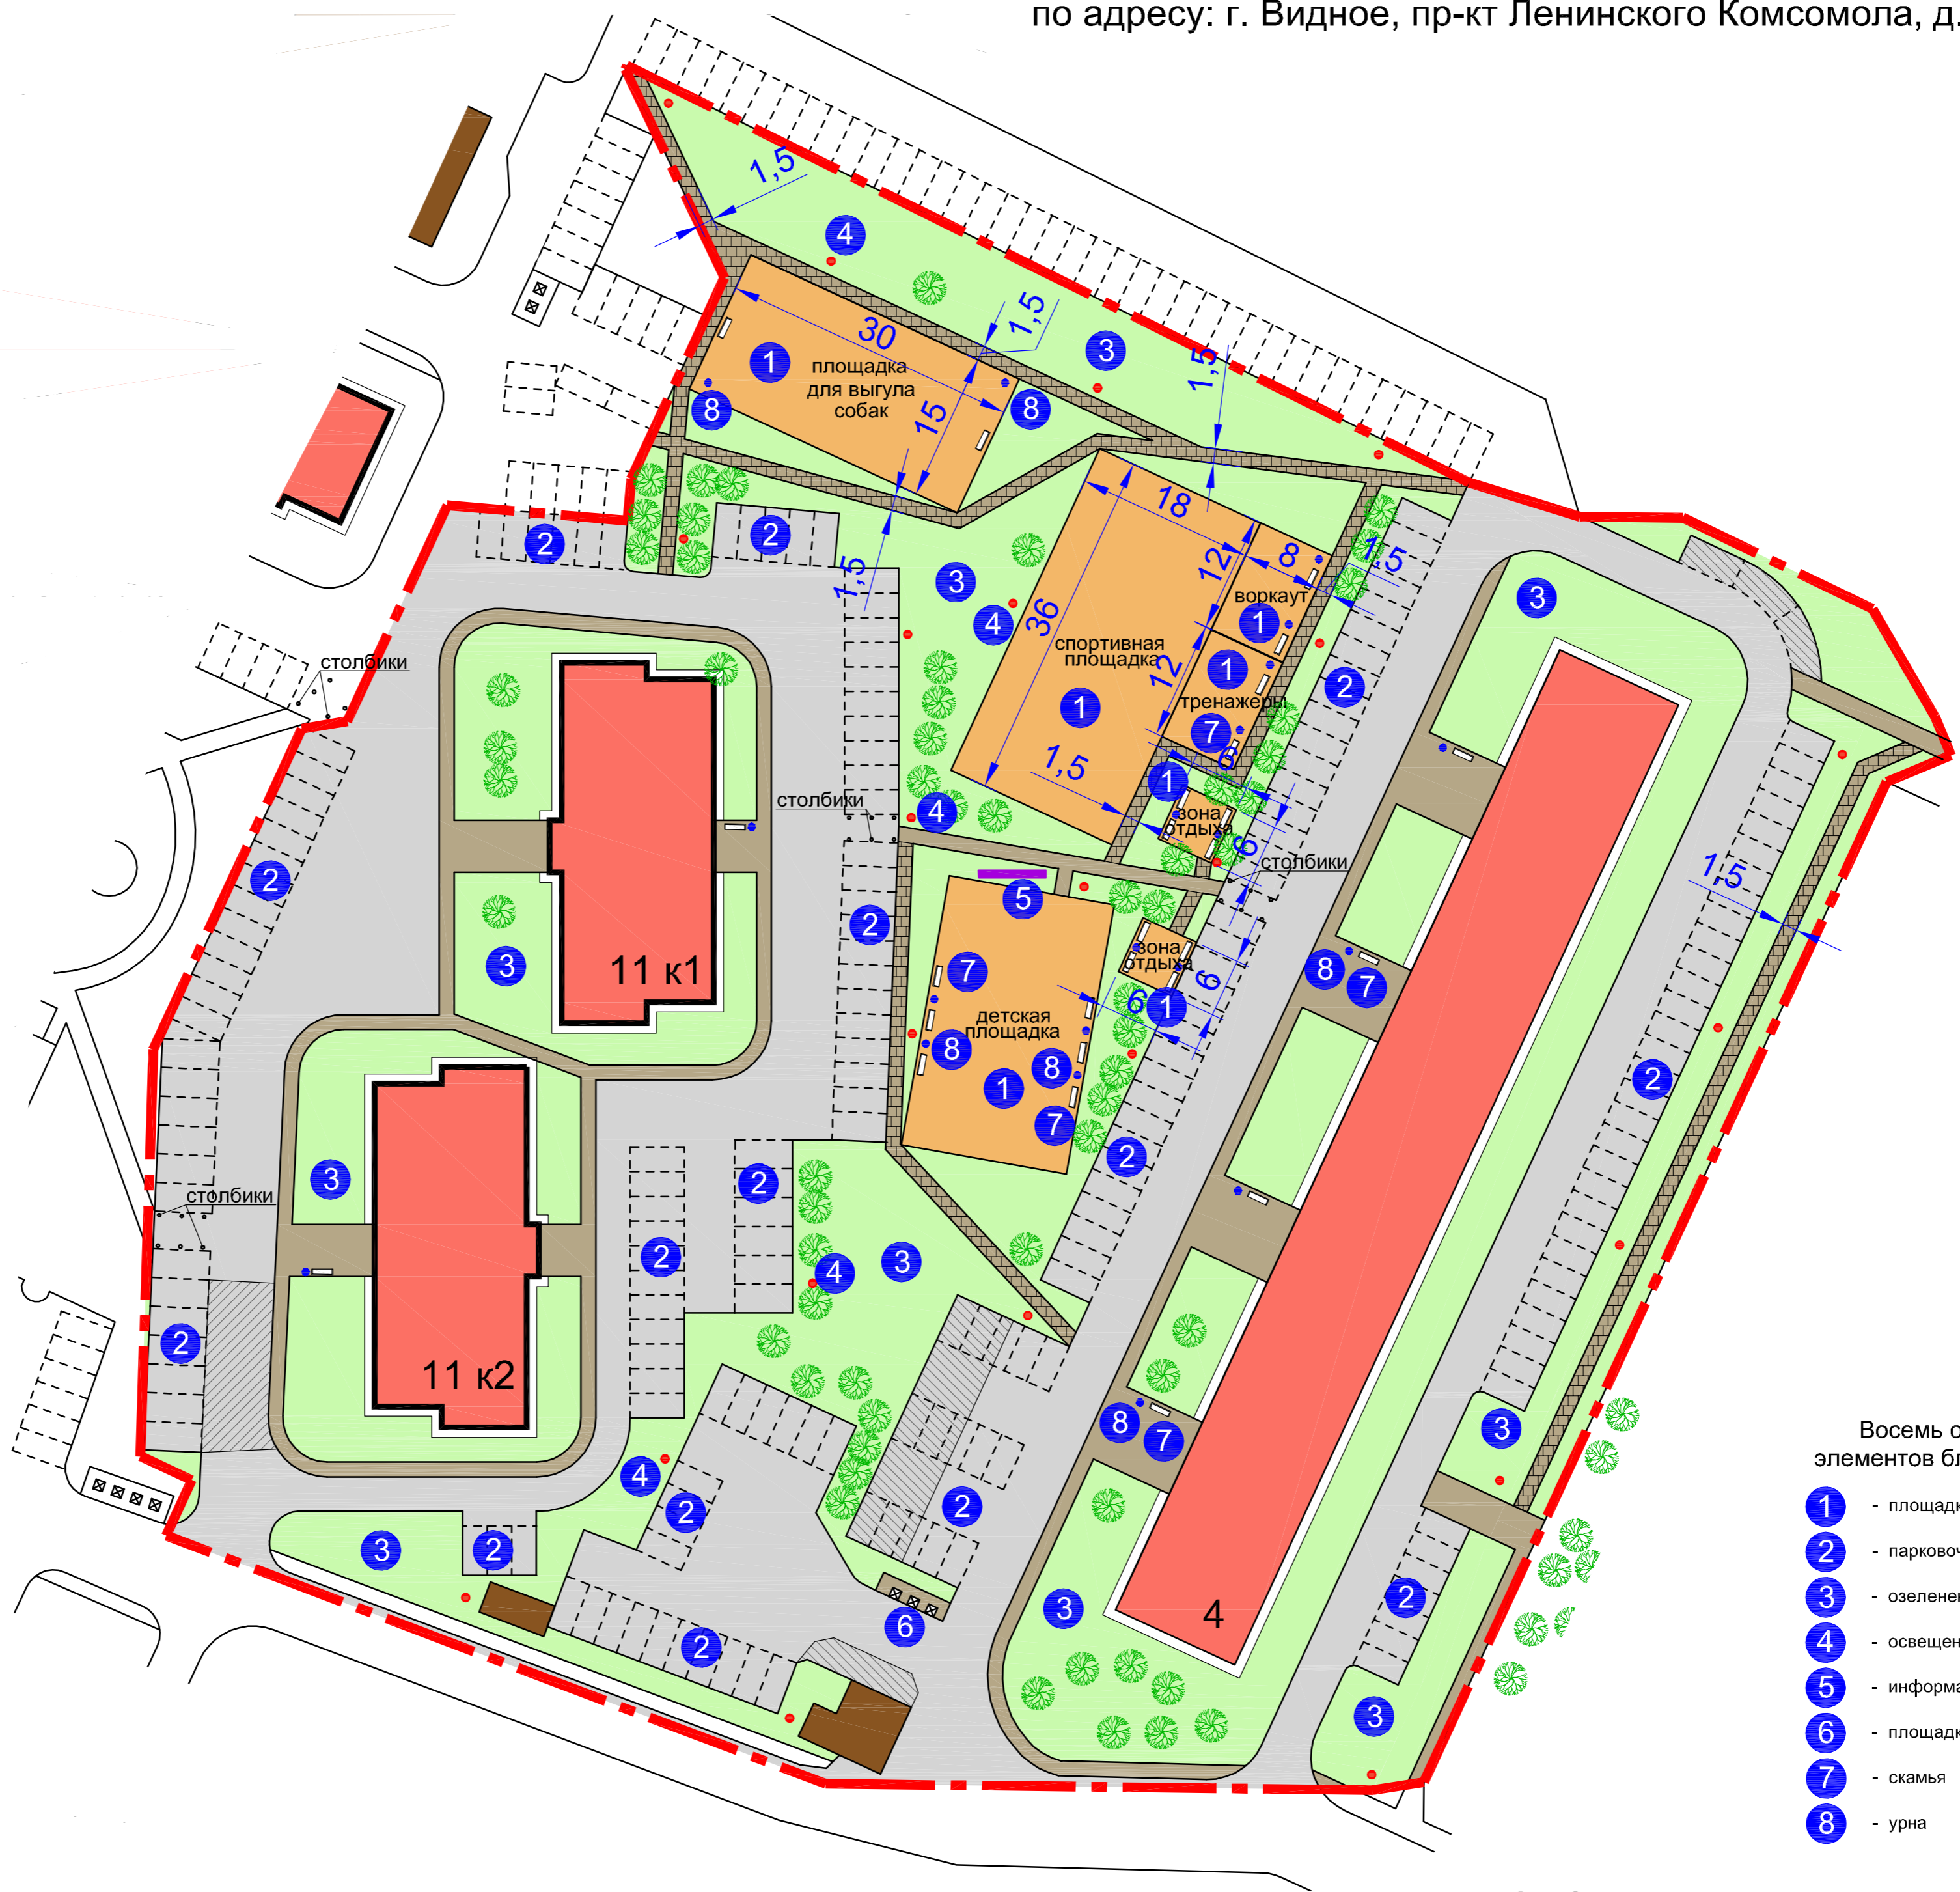

Благоустройство территории

по адресу: г. Видное, пр-кт Ленинского Комсомола, д.д. 4, 11 к1, 11 к2

Условные обозначения

-  - граница участка проектирования
-  - существующие здания
-  - существующие нежилые здания
-  - озеленение
-  - дорожная сеть
-  - детские и спортивные площадки
-  - тротуар
-  - проектируемый тротуар
-  - ремонтируемое покрытие детской площадки
-  - ремонтируемое покрытие проезда
-  - проектируемый парковочный карман
-  - автостоянки
-  - существующие деревья
-  - существующие кустарники
-  - контейнеры для бытового мусора
-  - газонное ограждение
-  - опора освещения
-  - деревья к вырубке
-  - информационный стенд
-  - скамья
-  - урна

- ### Восемь обязательных элементов благоустройства
- 1** - площадки (детские, спортивные, отдыха)
 - 2** - парковочные карманы
 - 3** - озеленение
 - 4** - освещение
 - 5** - информационный стенд
 - 6** - площадка для сбора мусора
 - 7** - скамья
 - 8** - урна