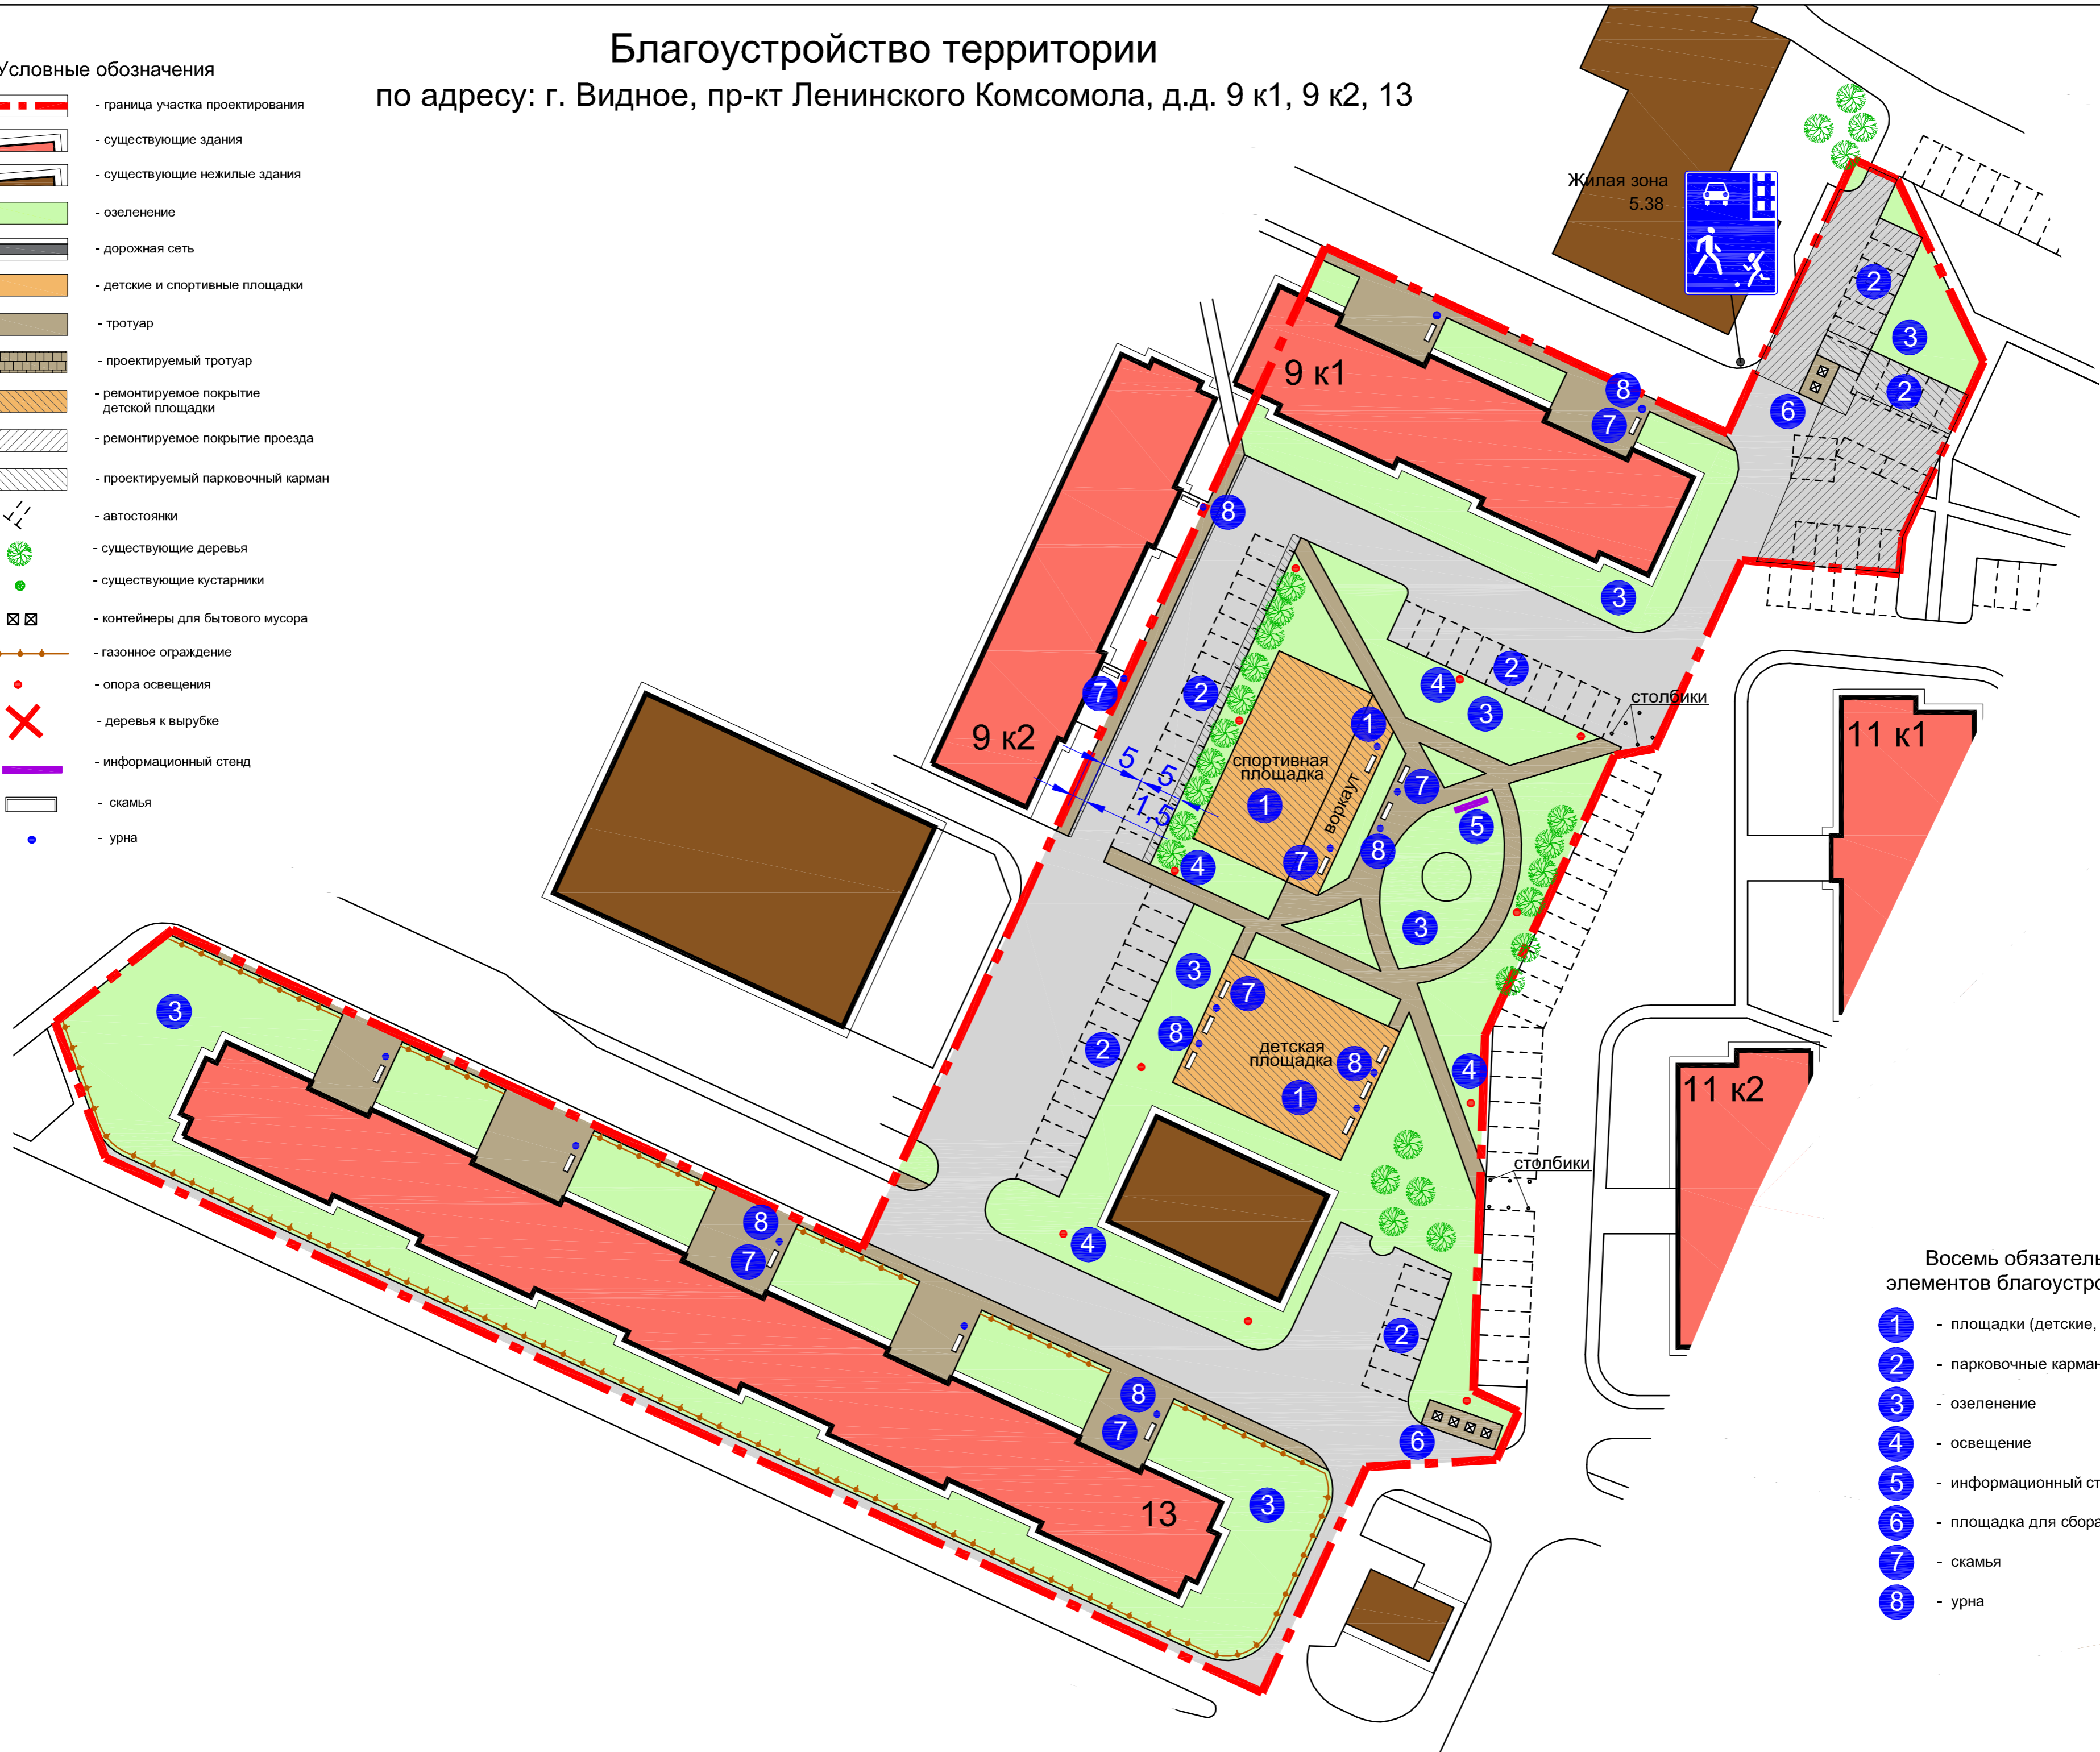

# Благоустройство территории

по адресу: г. Видное, пр-кт Ленинского Комсомола, д.д. 9 к1, 9 к2, 13

## Условные обозначения

-  - граница участка проектирования
-  - существующие здания
-  - существующие нежилые здания
-  - озеленение
-  - дорожная сеть
-  - детские и спортивные площадки
-  - тротуар
-  - проектируемый тротуар
-  - ремонтируемое покрытие детской площадки
-  - ремонтируемое покрытие проезда
-  - проектируемый парковочный карман
-  - автостоянки
-  - существующие деревья
-  - существующие кустарники
-  - контейнеры для бытового мусора
-  - газонное ограждение
-  - опора освещения
-  - деревья к вырубке
-  - информационный стенд
-  - скамья
-  - урна

## Восемь обязательных элементов благоустройства

-  - площадки (детские, спортивные, отдыха)
-  - парковочные карманы
-  - озеленение
-  - освещение
-  - информационный стенд
-  - площадка для сбора мусора
-  - скамья
-  - урна