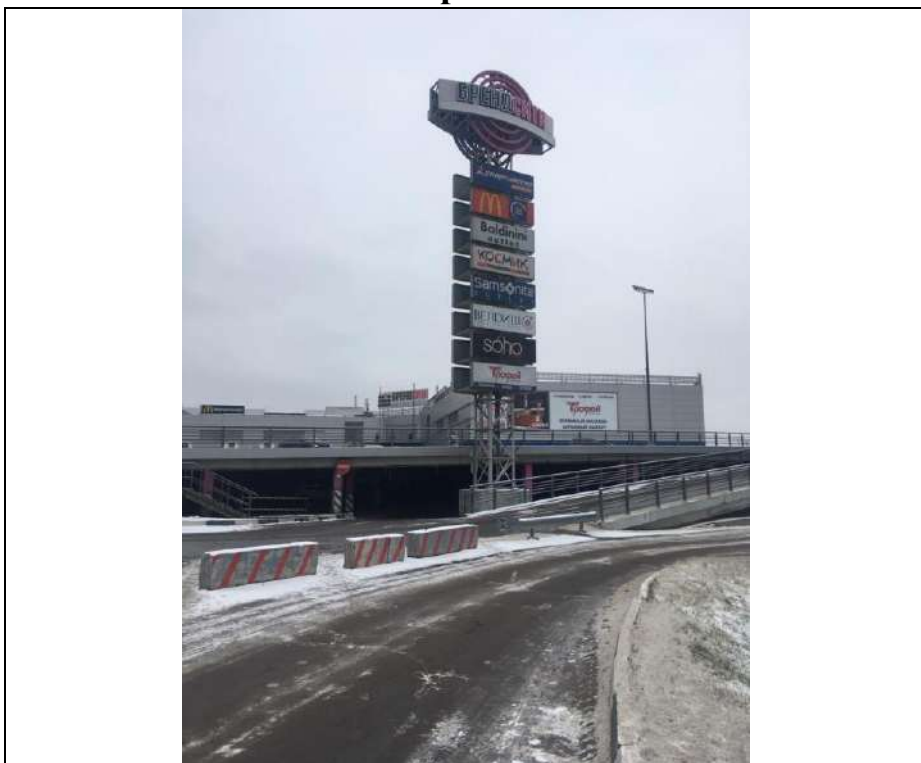

Сторона А

№ 866

обл. Московская, р-н Ленинский, сельское поселение Совхоз им. Ленина, д. Ближние Прудыщи,
уч.№5ю/2