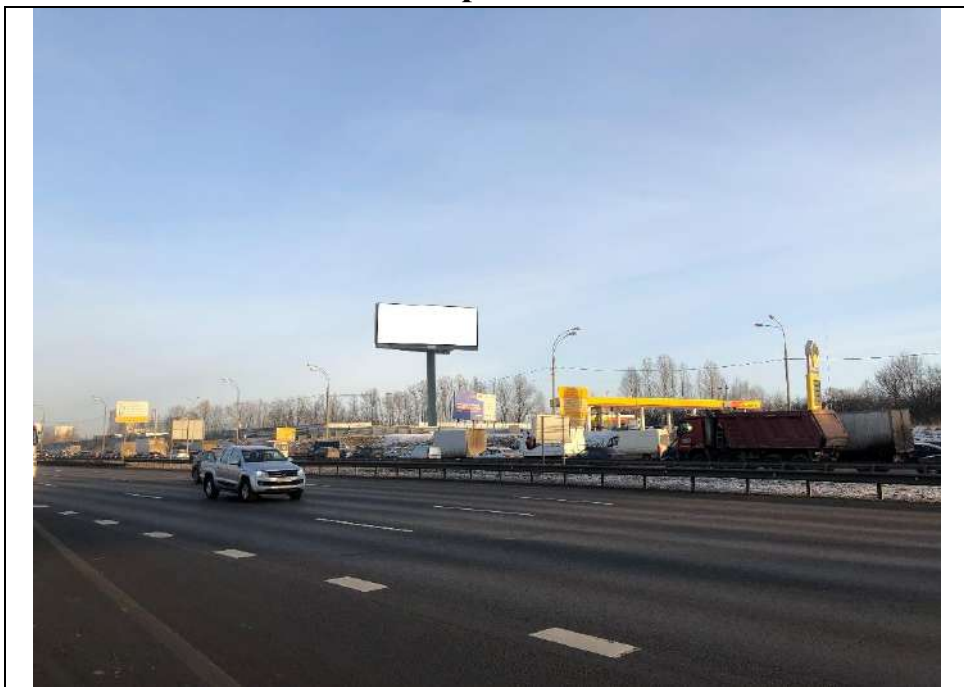

Сторона А

№ 865