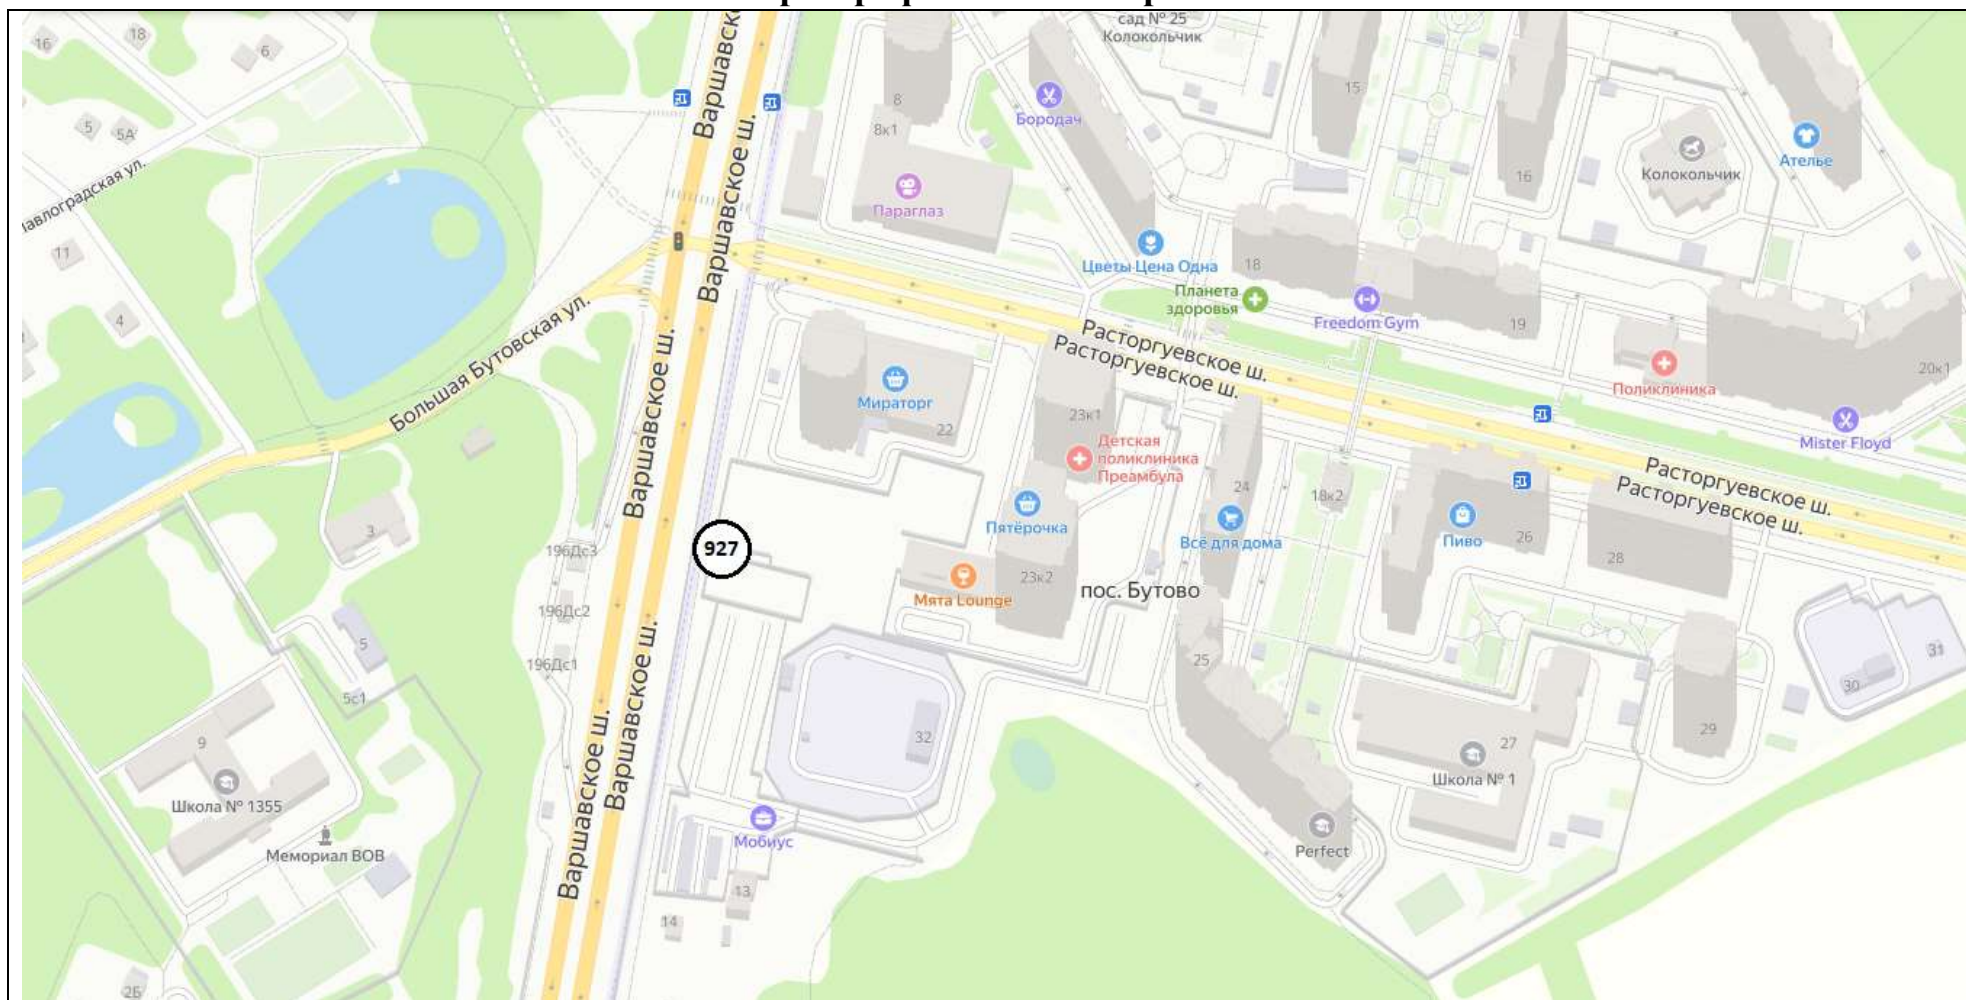

Картографические материалы

№ 927

Московская область, Ленинский район (с привязкой к автодороге: Варшавское шоссе, с/о Булатниковский, д. Бутово, возле д. 9)