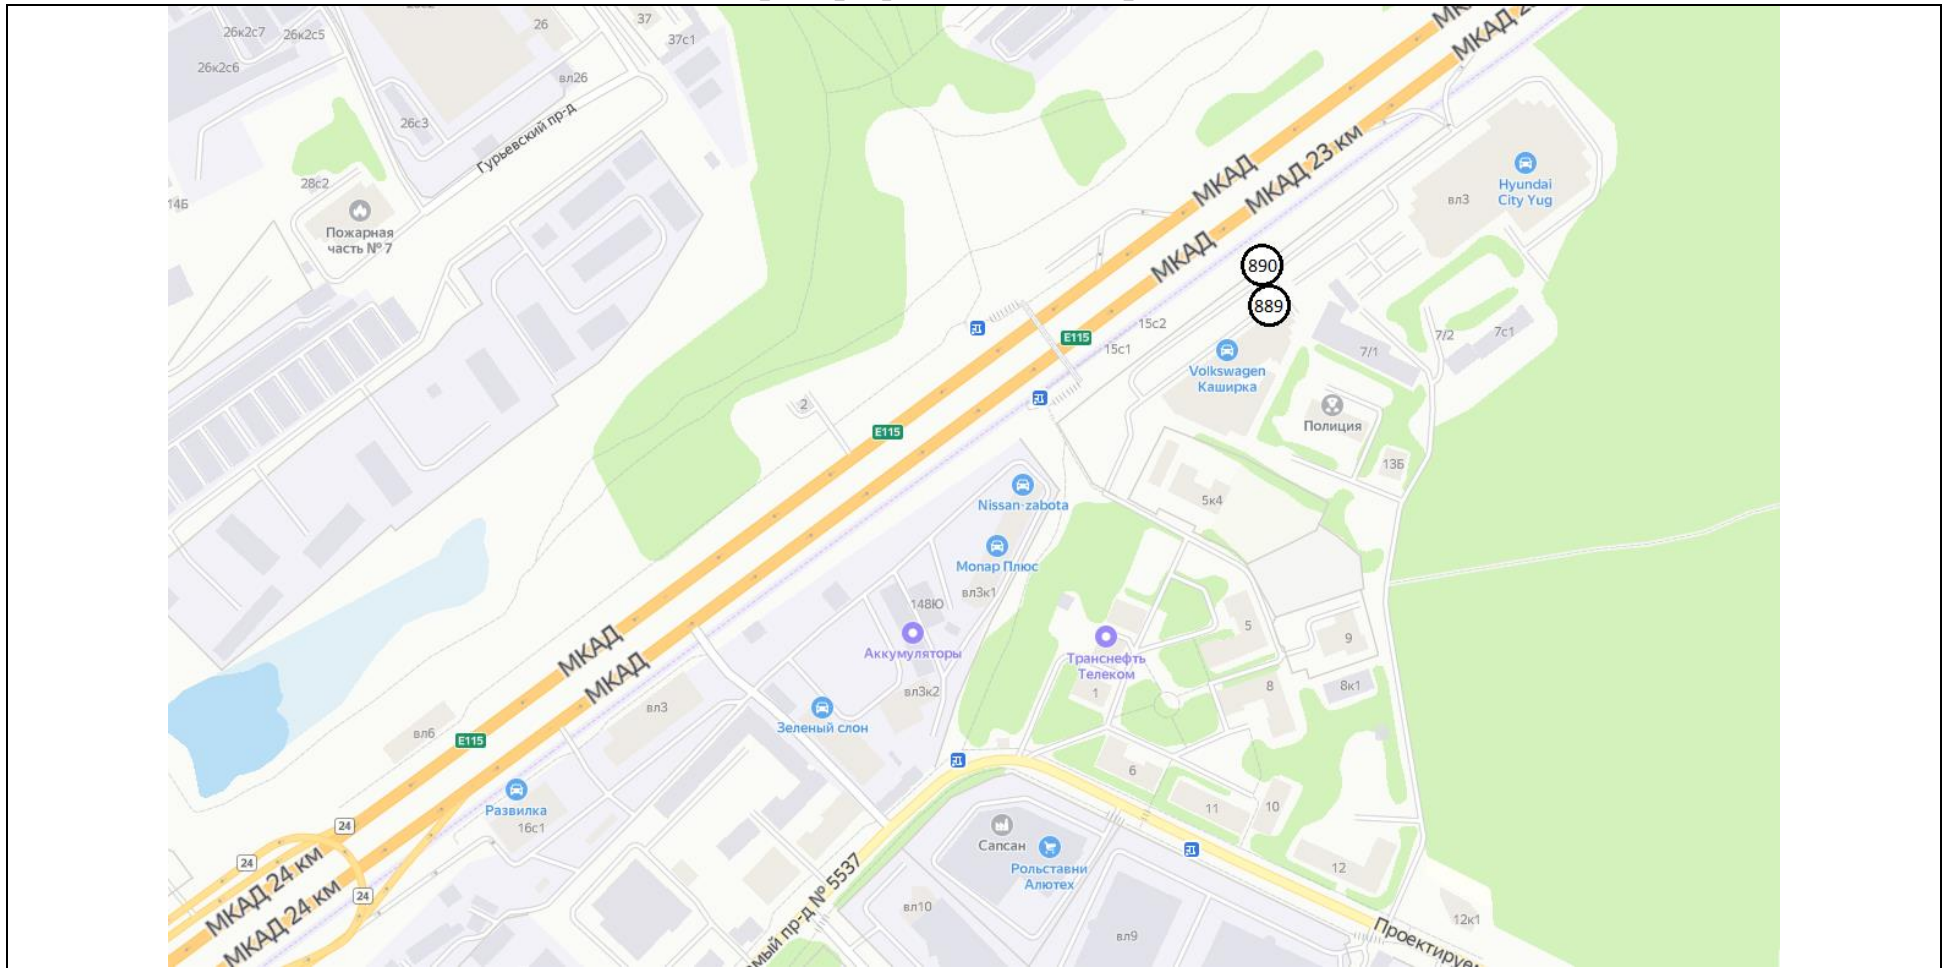

Картографические материалы

№ 889

обл. Московская, р-н Ленинский, с/о Картинский, п. Развилка

№ 890

обл. Московская, р-н Ленинский, с/о Картинский, п. Развилка