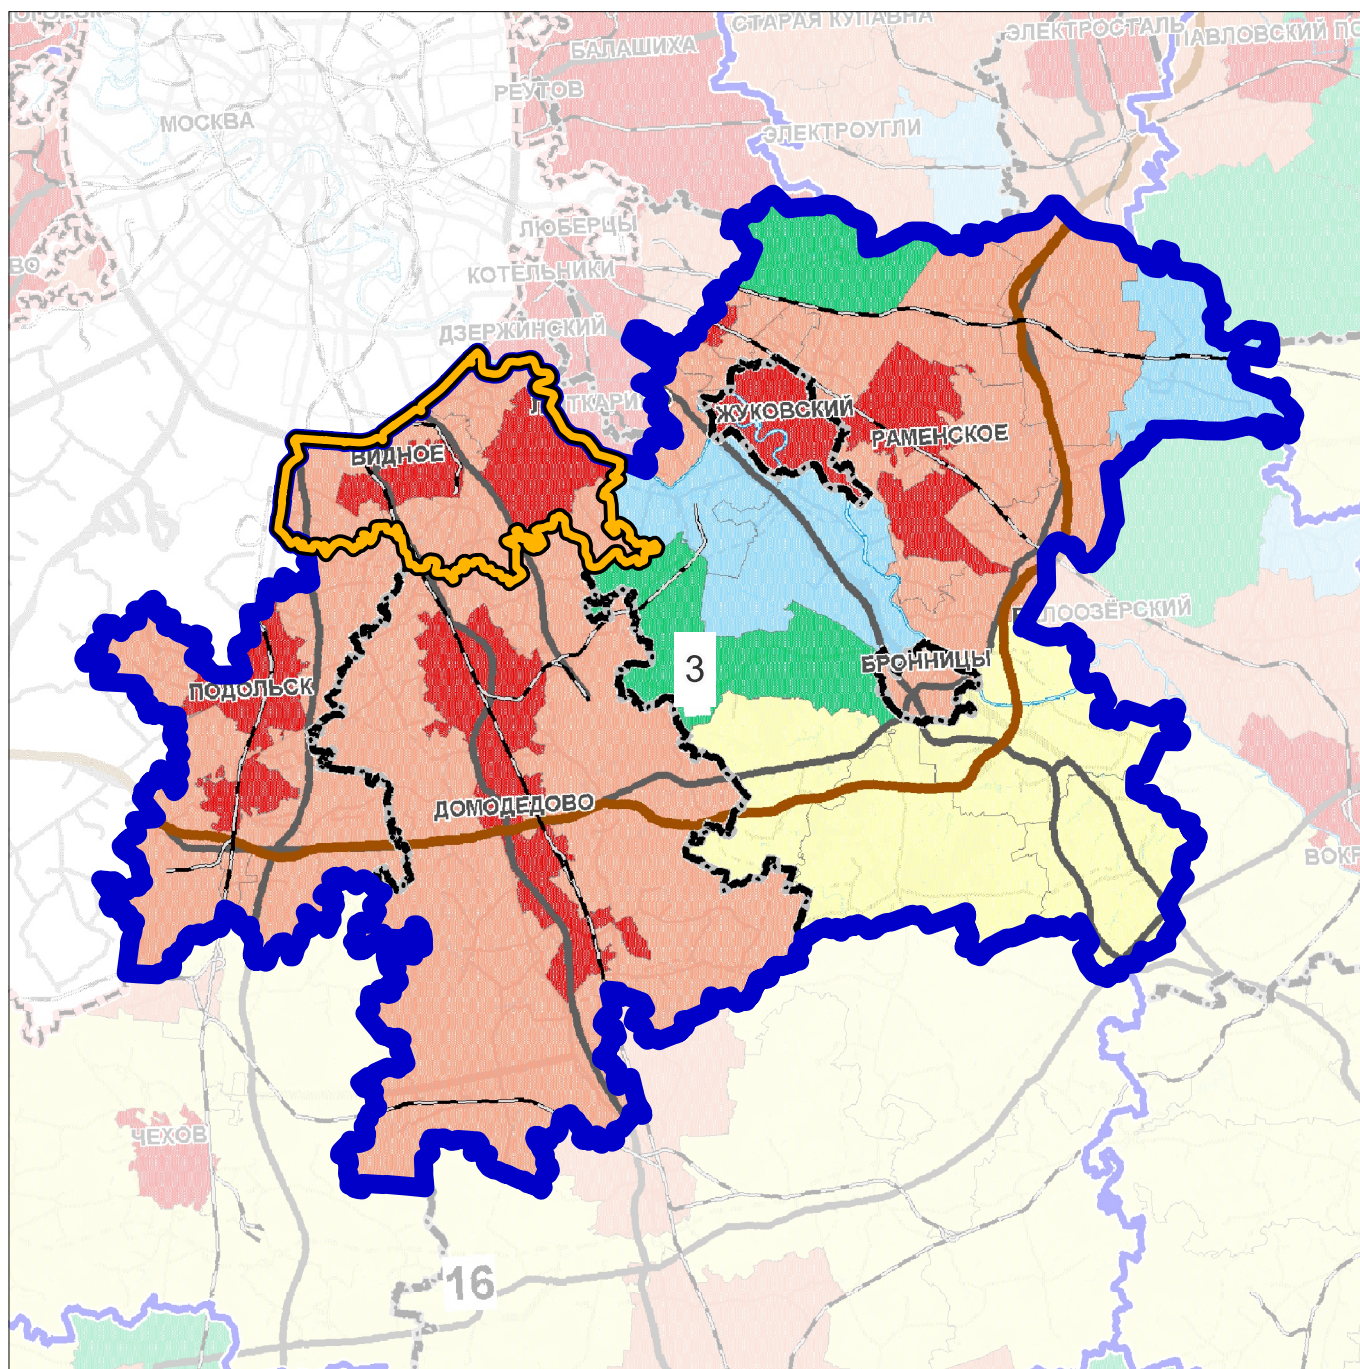

ПРОЕКТ ВНЕСЕНИЯ ИЗМЕНЕНИЙ В ГЕНЕРАЛЬНЫЙ ПЛАН ЛЕНИНСКОГО ГОРОДСКОГО ОКРУГА МОСКОВСКОЙ ОБЛАСТИ

КАРТА РАЗМЕЩЕНИЯ МУНИЦИПАЛЬНОГО ОБРАЗОВАНИЯ В УСТОЙЧИВОЙ СИСТЕМЕ РАССЕЛЕНИЯ МОСКОВСКОЙ ОБЛАСТИ

УСТОЙЧИВАЯ СИСТЕМА РАССЕЛЕНИЯ

3 ВИДНОВСКО-ПОДОЛЬСКО-РАМЕНСКАЯ

Модели планировочной организации территории:

- Урбанизированная
- Субурбанизированная
- Аграрная
- Рекреационная
- Природно-рекреационная
- ЦКАД

ГРАНИЦЫ

устойчивой системы расселения