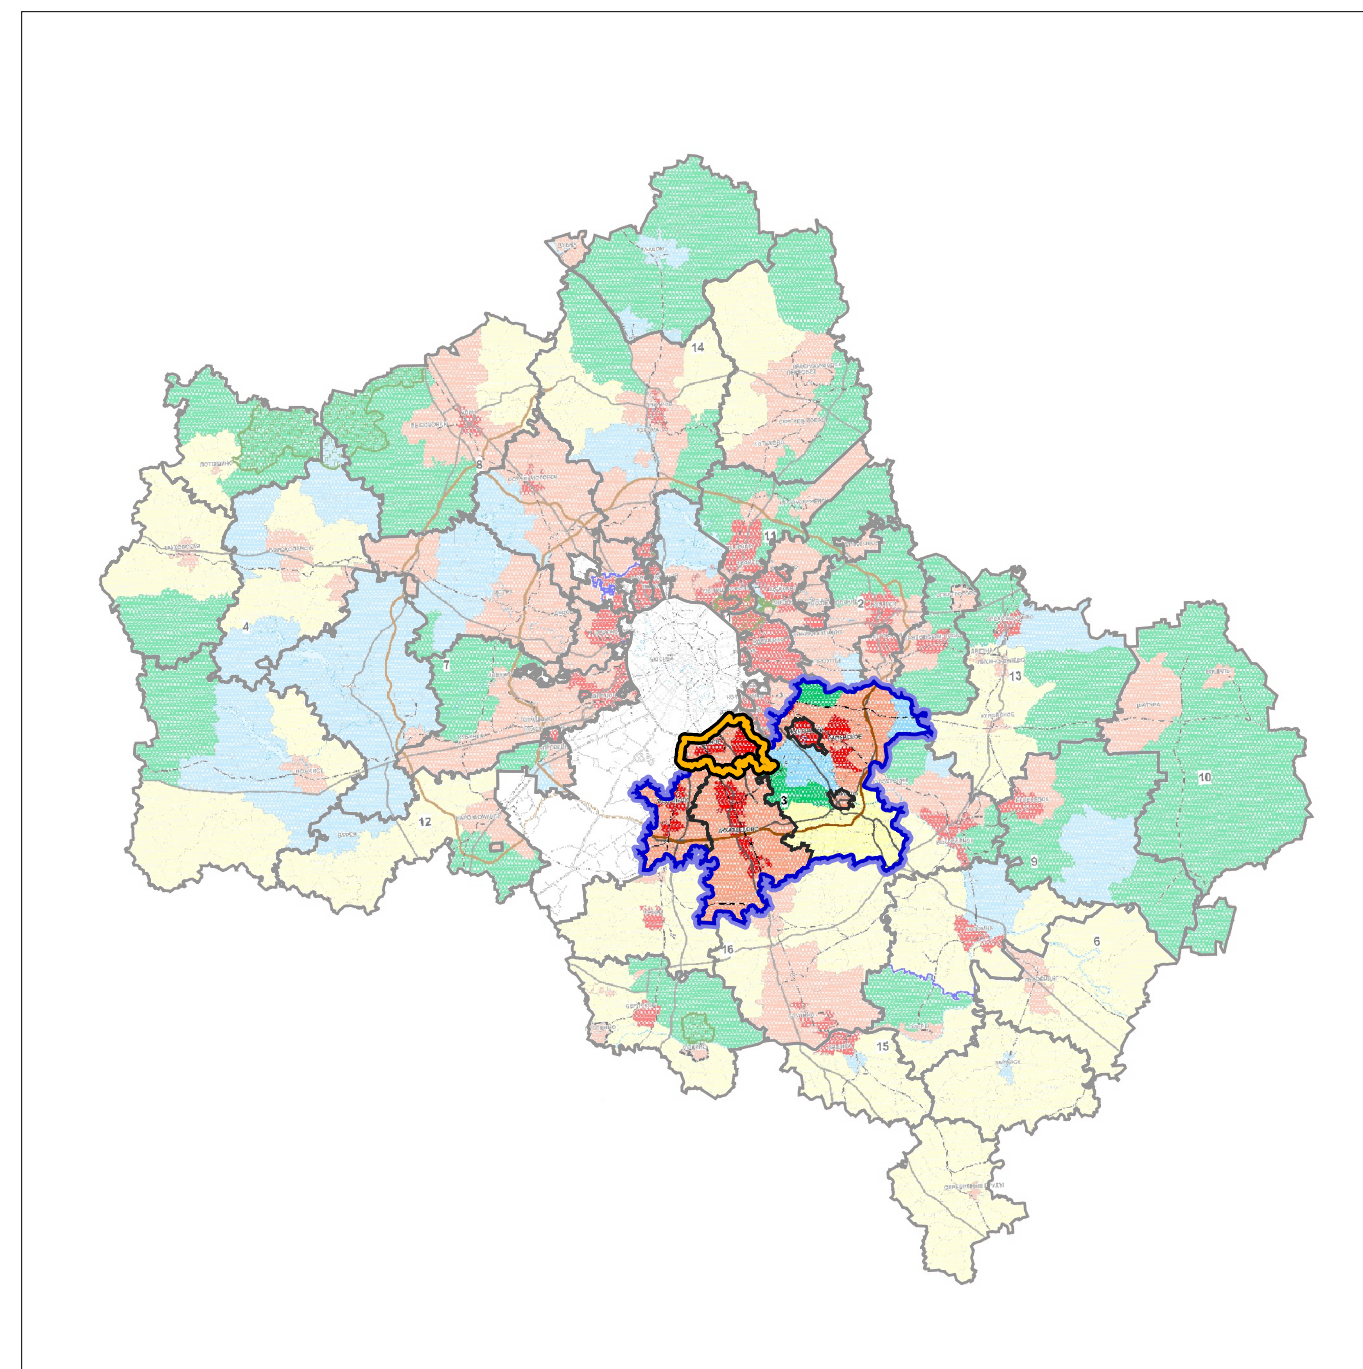

ПРОЕКТ ВНЕСЕНИЯ ИЗМЕНЕНИЙ В ГЕНЕРАЛЬНЫЙ ПЛАН ЛЕНИНСКОГО ГОРОДСКОГО ОКРУГА МОСКОВСКОЙ ОБЛАСТИ

КАРТА РАЗМЕЩЕНИЯ МУНИЦИПАЛЬНОГО ОБРАЗОВАНИЯ В УСТОЙЧИВОЙ СИСТЕМЕ РАССЕЛЕНИЯ МОСКОВСКОЙ ОБЛАСТИ

УСТОЙЧИВАЯ СИСТЕМА РАССЕЛЕНИЯ

3 ВИДНОВСКО-ПОДОЛЬСКО-РАМЕНСКАЯ

Модели планировочной организации территории:

- Урбанизированная
- Субурбанизированная
- Аграрная
- Рекреационная
- Природно-рекреационная
- ЦКАД

ГРАНИЦЫ

устойчивой системы расселения