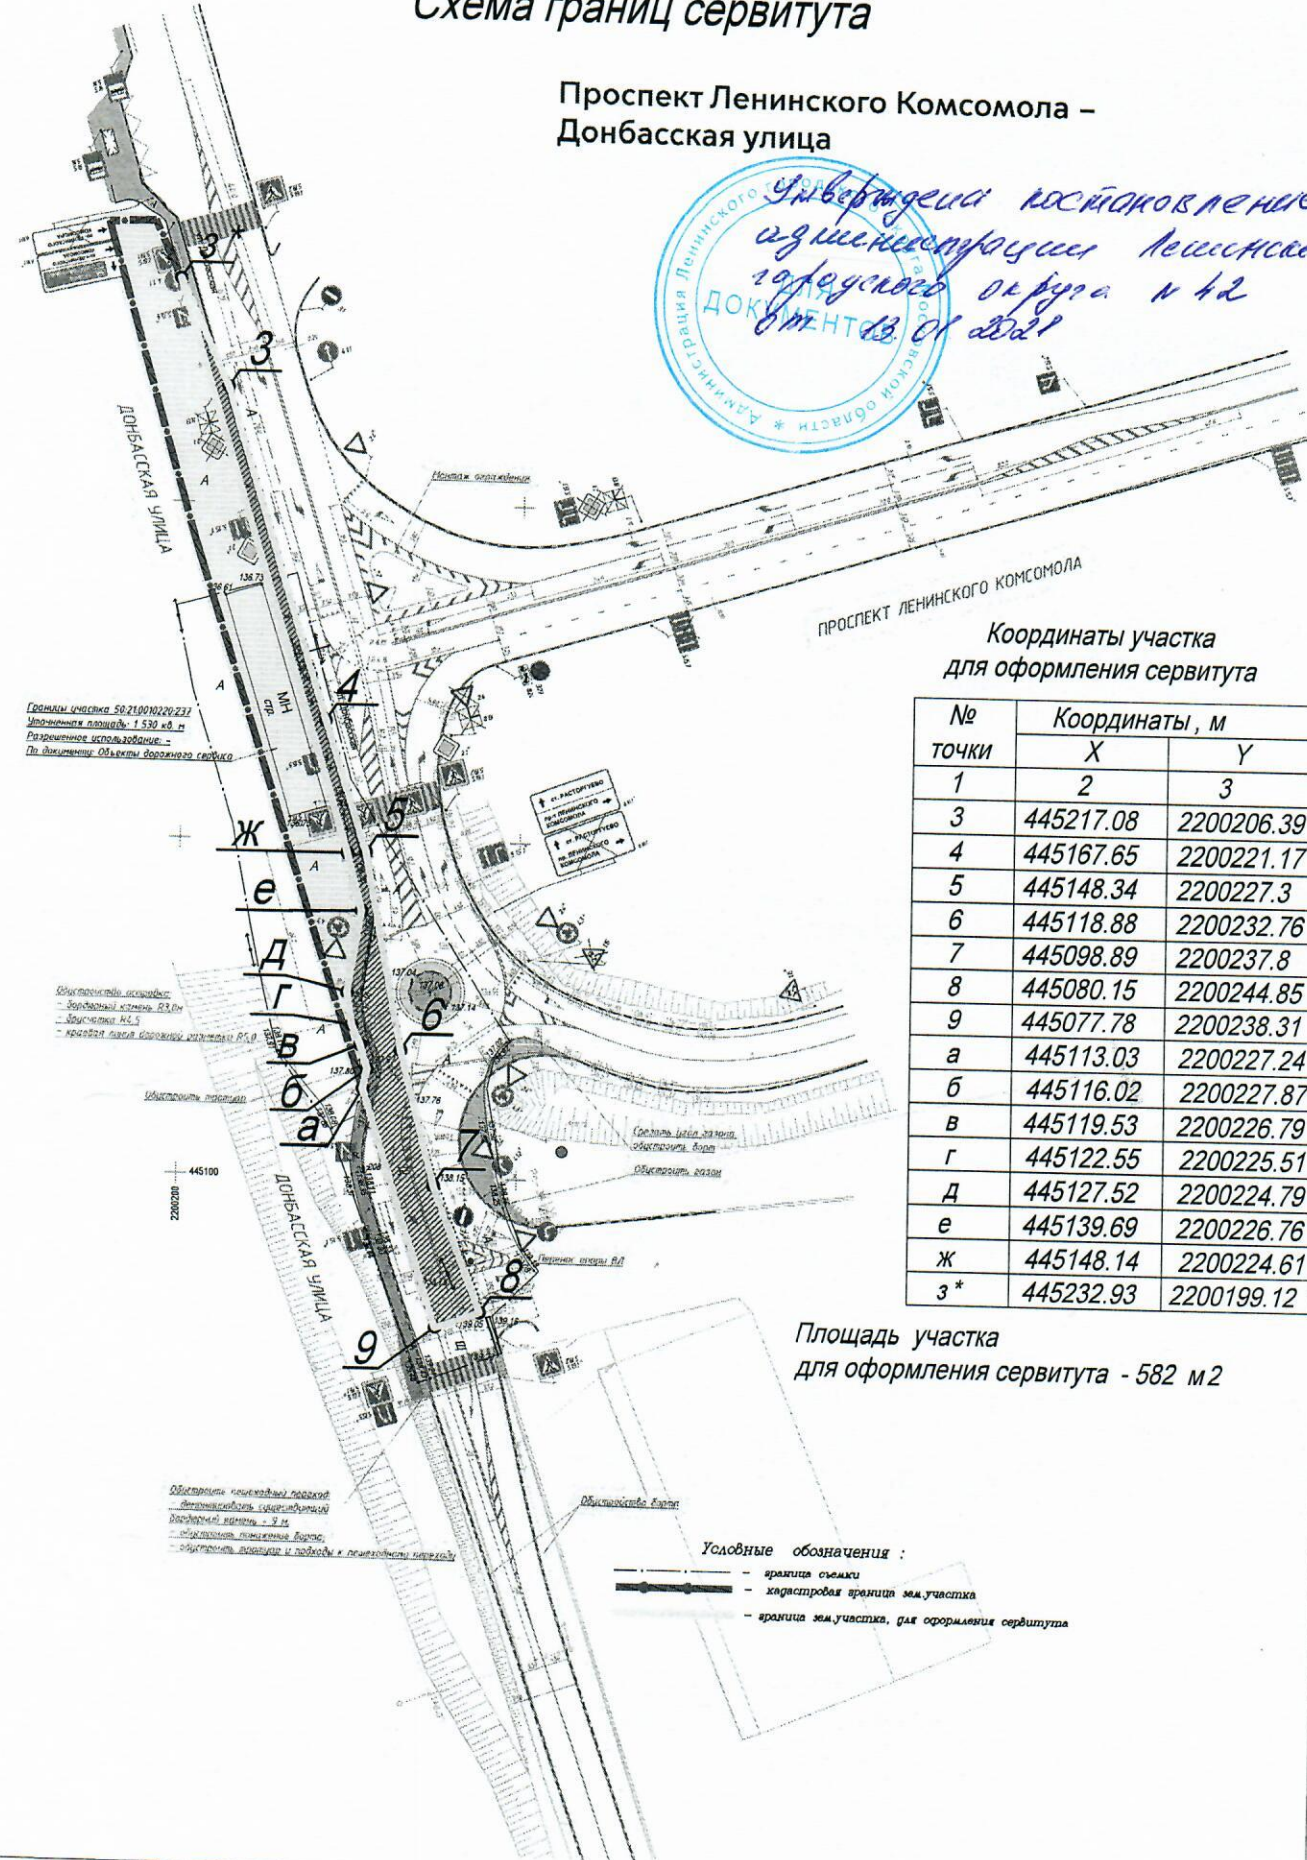

# Схема границ сервитута

Проспект Ленинского Комсомола –  
Донбасская улица

Утверждена постановлением  
администрации городского округа № 42  
от 13.01.2021

ДОКУМЕНТ

Координаты участка  
для оформления сервитута

№ точки	Координаты, м	
	X	Y
1	2	3
3	445217.08	2200206.39
4	445167.65	2200221.17
5	445148.34	2200227.3
6	445118.88	2200232.76
7	445098.89	2200237.8
8	445080.15	2200244.85
9	445077.78	2200238.31
а	445113.03	2200227.24
б	445116.02	2200227.87
в	445119.53	2200226.79
г	445122.55	2200225.51
д	445127.52	2200224.79
е	445139.69	2200226.76
ж	445148.14	2200224.61
3*	445232.93	2200199.12

Площадь участка  
для оформления сервитута - 582 м<sup>2</sup>

Условные обозначения:

- граница смежи
- кадастровая граница ме. участка
- граница ме. участка, для оформления сервитута