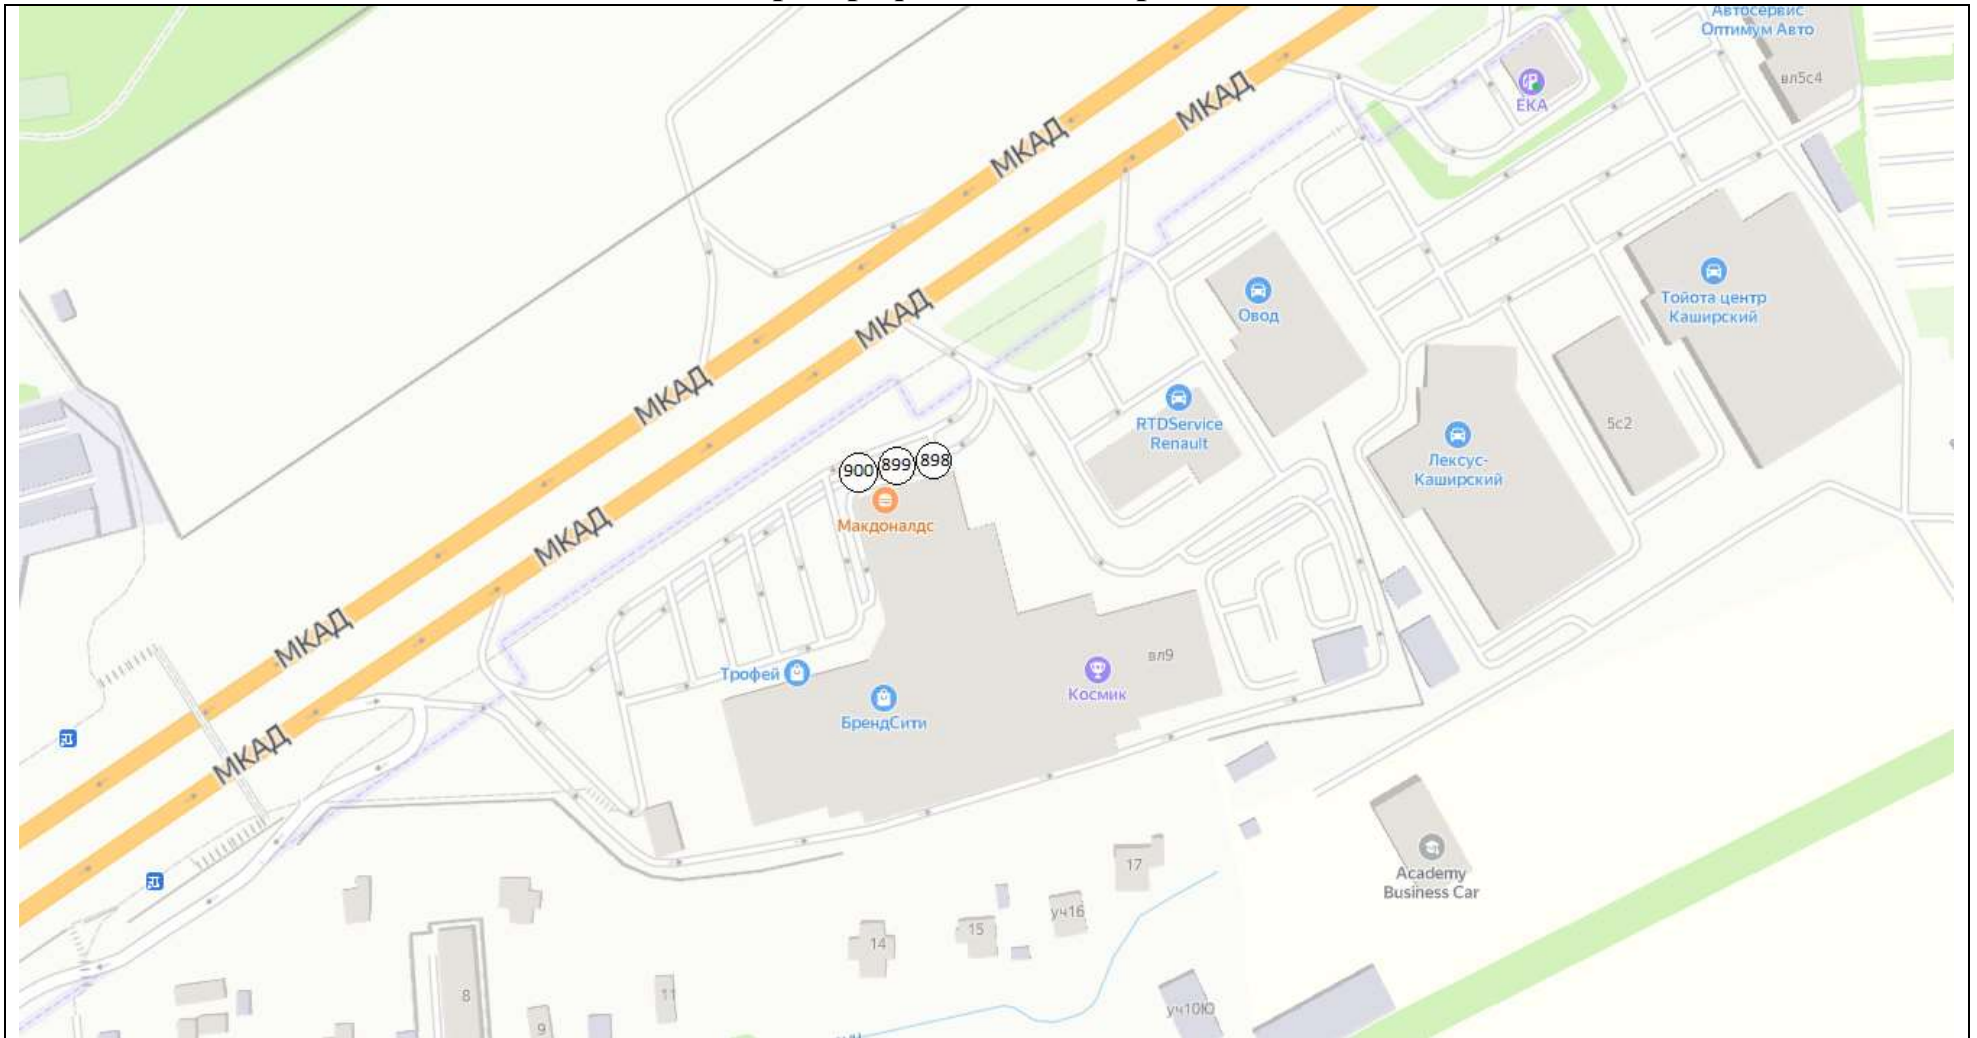

Картографические материалы

№ 898

Московская область, р-н Ленинский, сельское поселение Совхоз им. Ленина, д. Ближние Прудищи, уч. №5ю/2