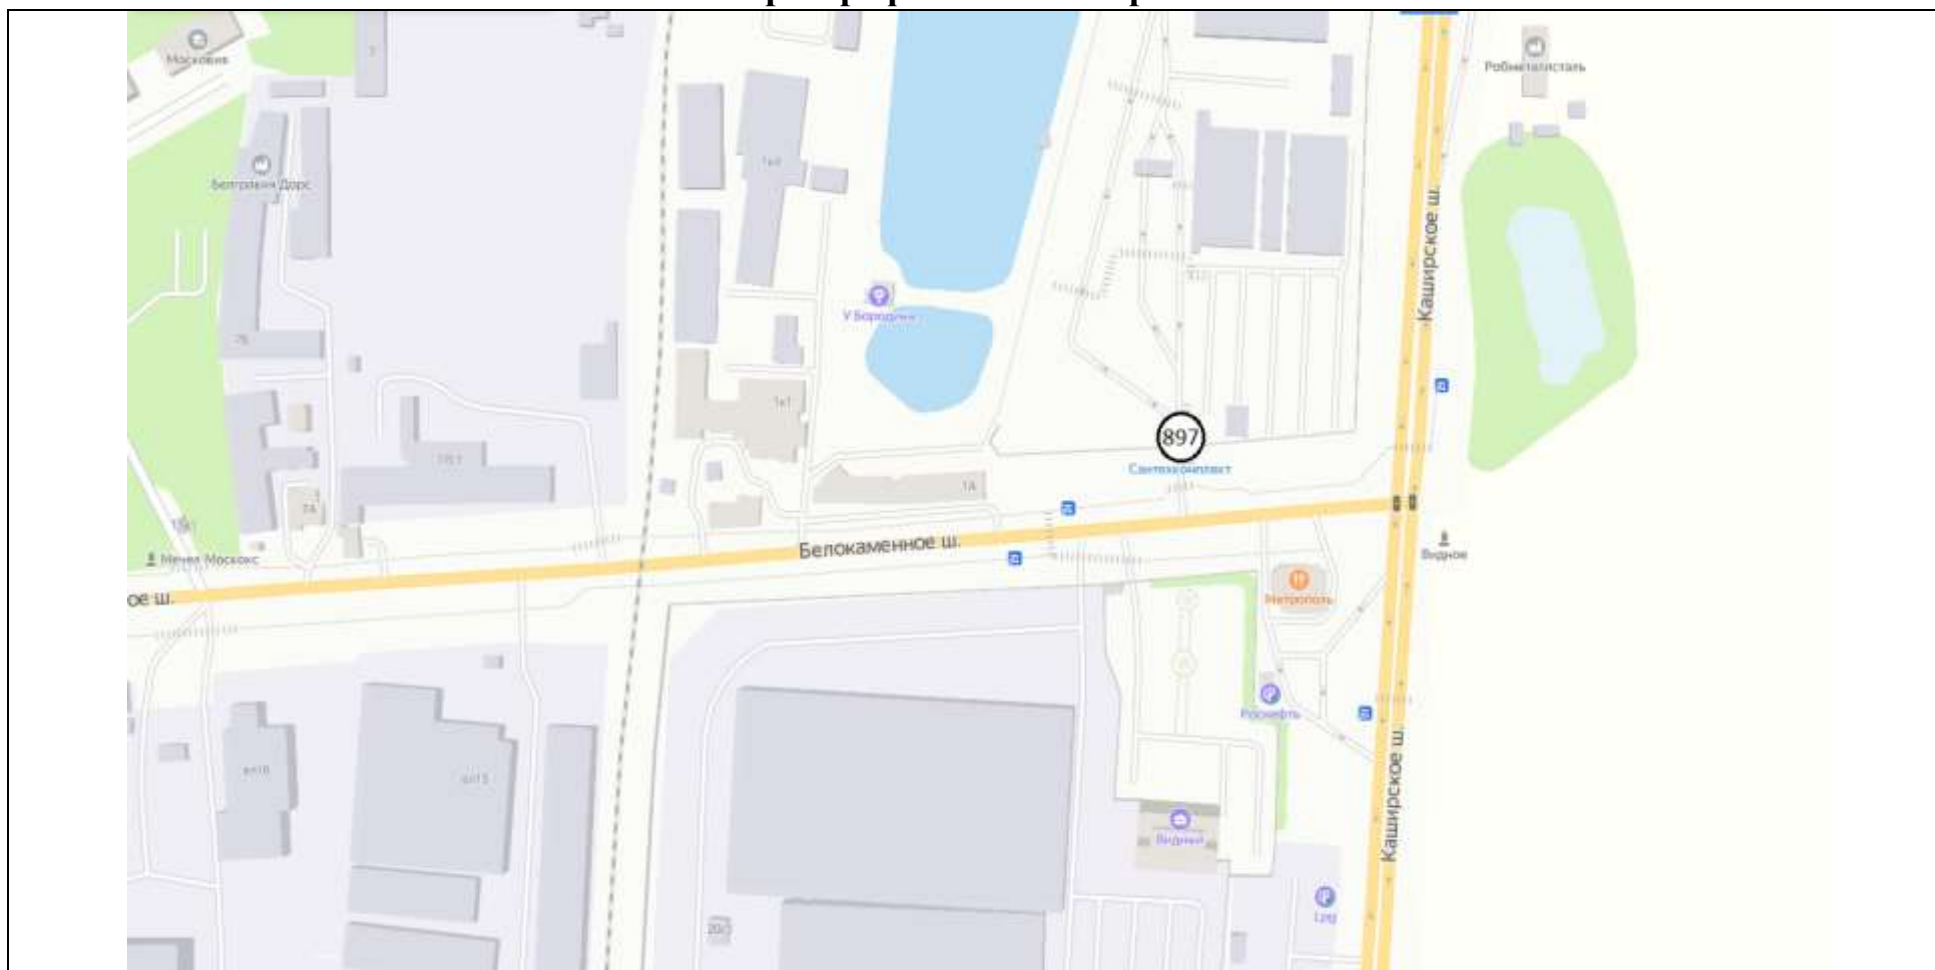

Картографические материалы

№ 897

Московская область, р-н Ленинский, г. Видное, промзона